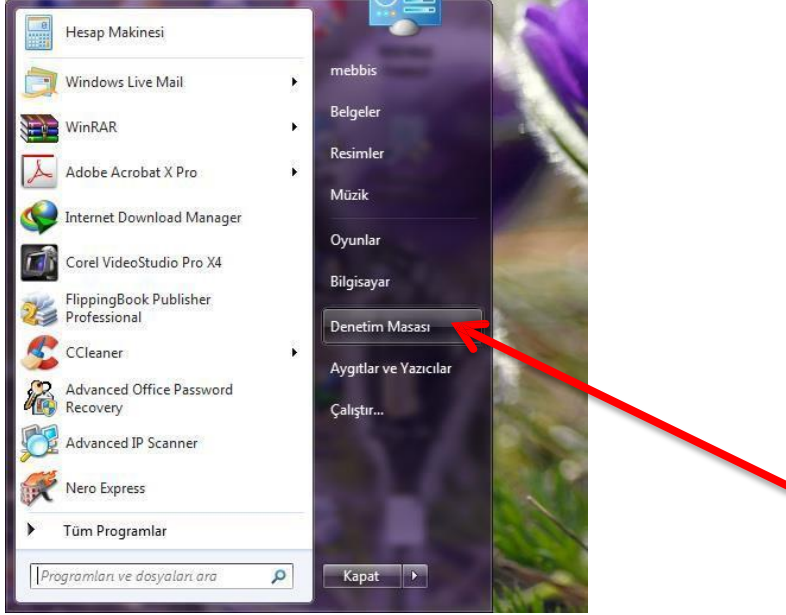

MCAFFEE ANTİVİRÜS YAZILIMI KURULUM REHBERİ

Öncelikle bilgisayarınızdaki mevcut antivirüs yazılımını kaldırmamız gerekmektedir. Bunun için aşağıdaki adımları takip ediniz. Şayet bilgisayarınızda herhangi bir antivirüs yazılım yoksa 5. ADIM'a geçebilirsiniz.

1. ADIM: Başlat / Denetim Masası tıklatınız.

2. ADIM: Denetim Masası penceresi üzerinden Windows XP kullanıcıları **Program Ekle/Kaldır**'ı, Windows 7 ve Windows 8 kullanıcıları **Programlar ve Özellikleri**'i tıklatınız.

3. ADIM: Açılan pencere üzerindeki listeden Antivirüs (Norton, Kaspersky, Avast, Not32, AVG, Microsoft Security Essential) yazılı varsa seçip **KALDIR** butonuna tıklatınız.

4. ADIM: Kaldırma işlemi tamamlandığı zaman Bilgisayarı yeniden başlatınız.