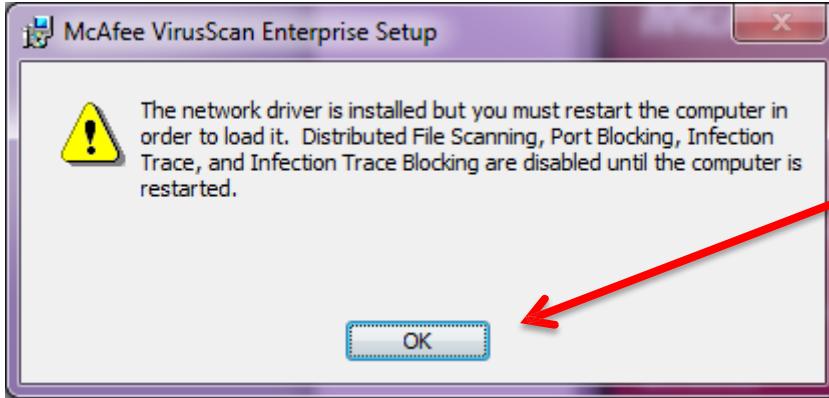

16. ADIM: Ekranı gelen pencereden **NEXT** butonuna tıklatınız.

17. ADIM: Ekranı gelen pencereden **Install** butonuna basınız.

Yüklemenin bitmesini bekleyiniz.

18. ADIM: ekrana gelen pencereden **Finish** butonuna tıklatınız.

19. ADIM: Antivirüs bileşenlerinin etkin bir şekilde çalışabilmesi için Bilgisayarın yeniden başlatılması gerektiğini hatırlatan bir uyarı penceresi görüntülenir. Bu iletişim kutusundaki **Ok** butonuna basınız. Bilgisayar otomatik olarak kapanıp açılmaz ise siz kapatıp yeniden açınız.