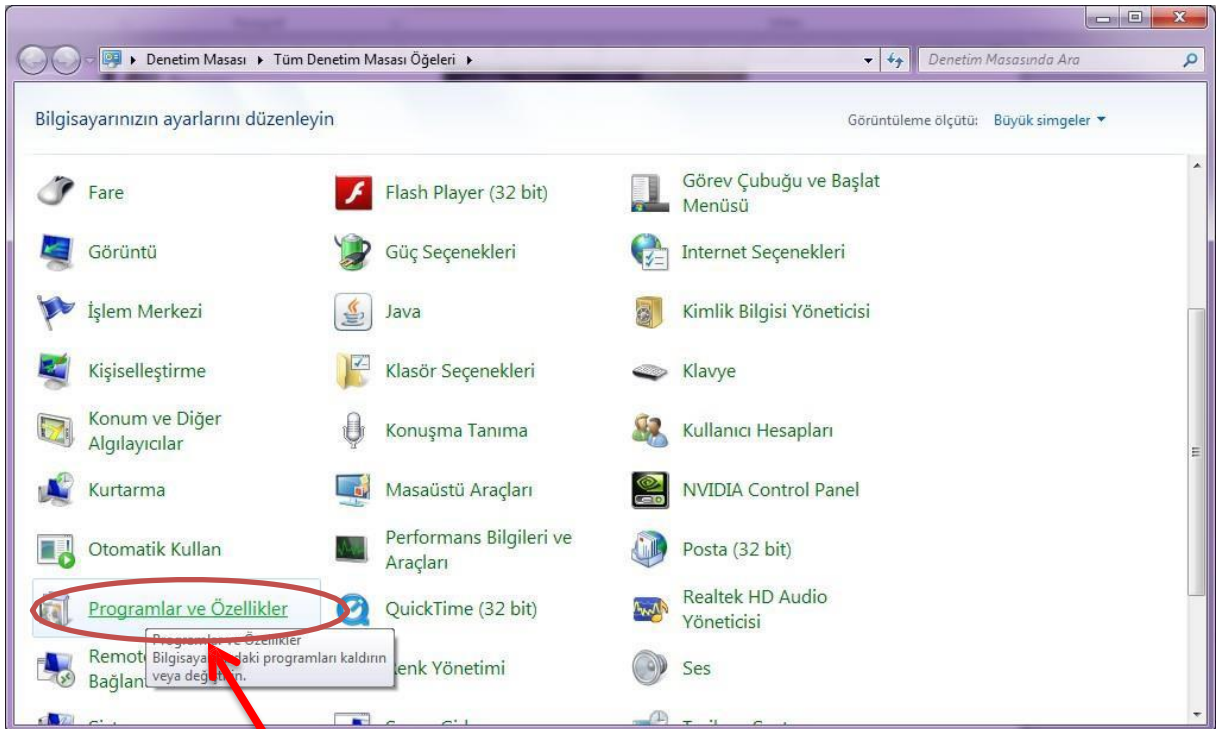

MCAFFEE ANTİVİRÜS YAZILIMI KURULUM REHBERİ

Öncelikle bilgisayarınızdaki mevcut antivirüs yazılımını kaldırmamız gerekmektedir. Bunun için aşağıdaki adımları takip ediniz. Şayet bilgisayarınızda herhangi bir antivirüs yazılım yoksa 5. ADIM'a geçebilirsiniz.

1. ADIM: Başlat / Denetim Masası tıklatınız.

2. ADIM: Denetim Masası penceresi üzerinden Windows XP kullanıcıları **Program Ekle/Kaldır**'ı, Windows 7 ve Windows 8 kullanıcıları **Programlar ve Özellikleri**'i tıklatınız.