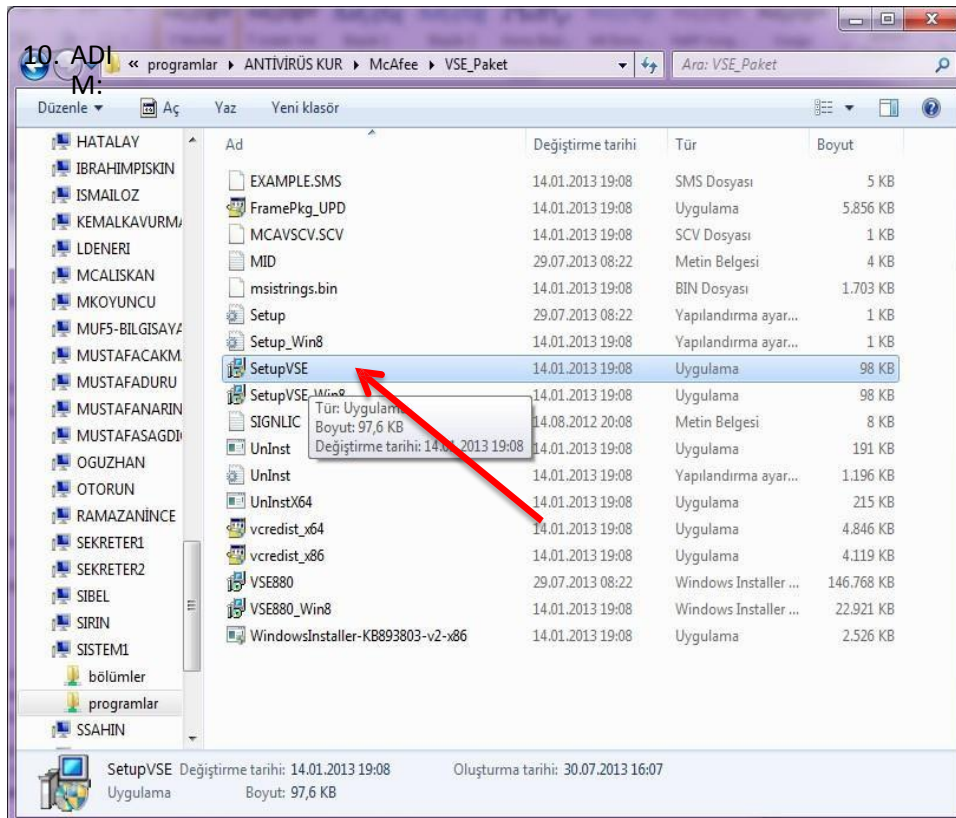

ŞİMDİ MCAFEE ANTİVİRÜS KURULUMA GEÇEBİLİRSİNİZ.

5. ADIM: Aşağıdaki linke tıklatınız.

<http://aksaray.meb.gov.tr/McAfee.rar>

6. ADIM: İndirdiğiniz sıkıştırılmış dosya ve klasörü masaüstüne yada indirmiş olduğunuz klasör içerisine çıkartınız. (Çıkartmadan da işlem yapabilirsiniz.)

7. ADIM. Klasör içerisindeki FramePkt dosyasını sağ tuş yönetici olarak çalıştırınız.

8. ADIM: Kurulum tamamlandığını gösteren iletişim kutusundaki **TAMAM** düğmesine tıklayınız.

9. ADIM: VSE_Paket klasörünü açınız.

10. ADIM: Bu klasör içerisindeki **SetupVSE** dosyasını çift tıklayarak çalıştırınız. (Eğer işletim sisteminiz windows 8 ise **SetupVSE_Win8** dosyasını çalıştırınız.)

11. **ADIM:** Bilgisayarda MCAFEE dışında herhangi bir antivirüs yazılımı varsa bunun kaldırılması için bir uyarı penceresi görüntülenir. Bu pencereden **EVET** e tıklatınız.