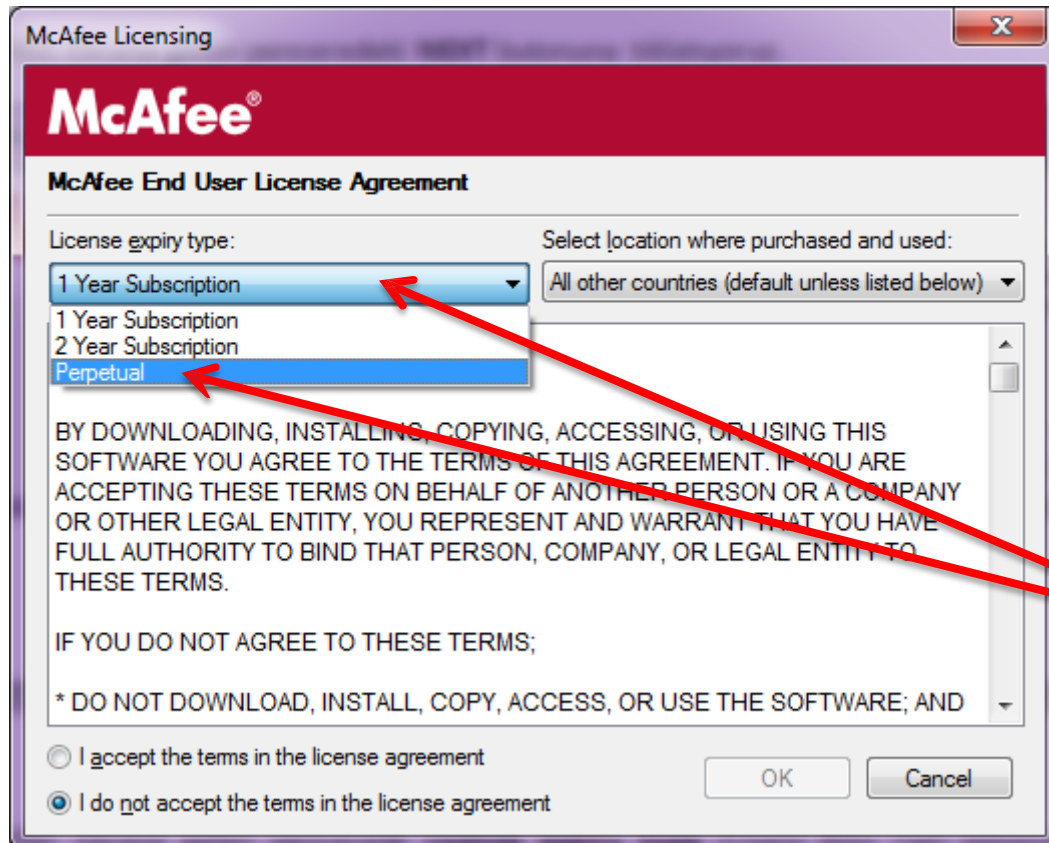

13. **ADIM:** Ekranı gelen pencerede **License expiry type** (Lisans Bitiş Tipi) bölümündeki açılır listeden **Perpetual** seçeneğini seçiniz.