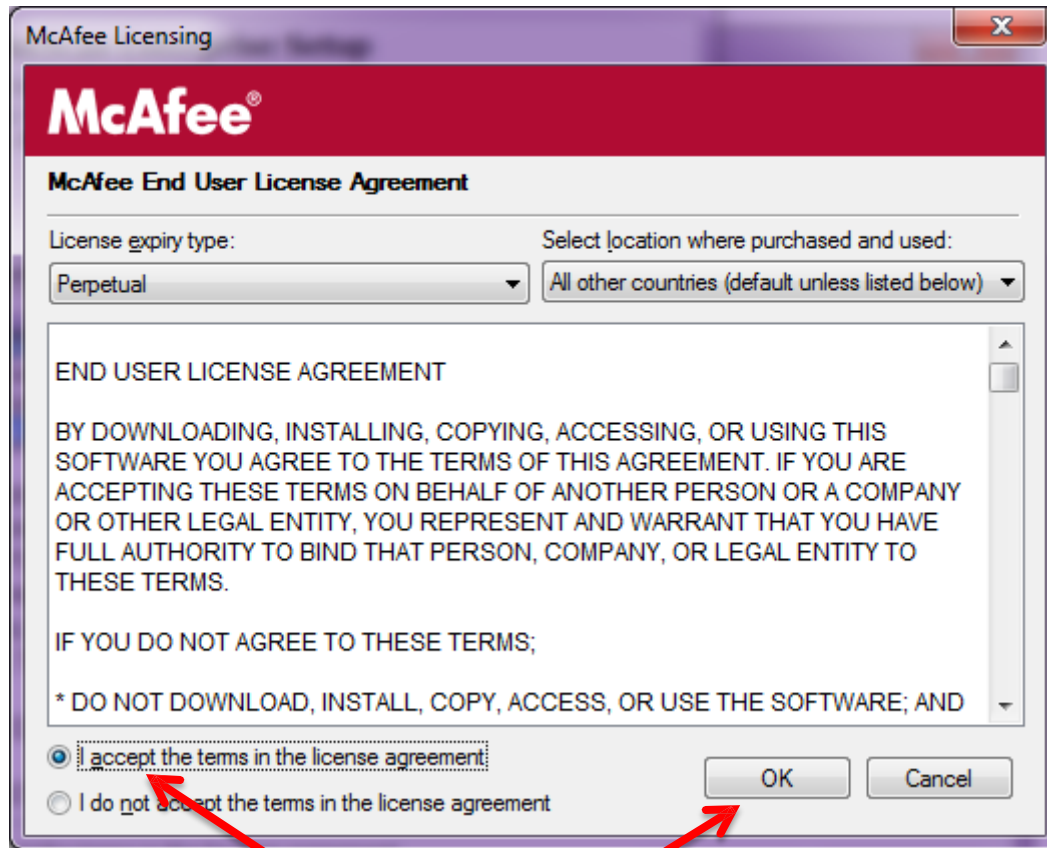

14. **ADIM:** Yine aynı pencereden **I accept the terms in the license agreement** (Lisans Sözleşmesini kabul ediyorum) seçeneğini seçip **OK** butonuna basınız.