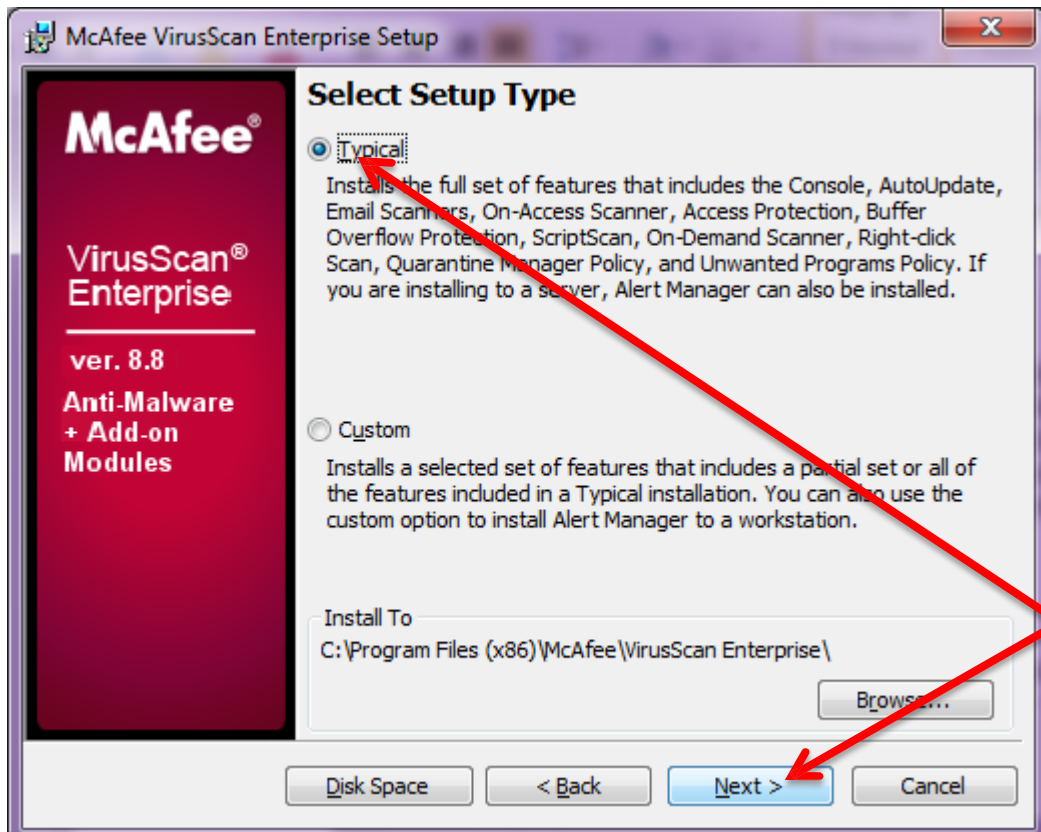

15. **ADIM:** Ekranı gelen pencereden **NEXT** butonuna tıklatınız.