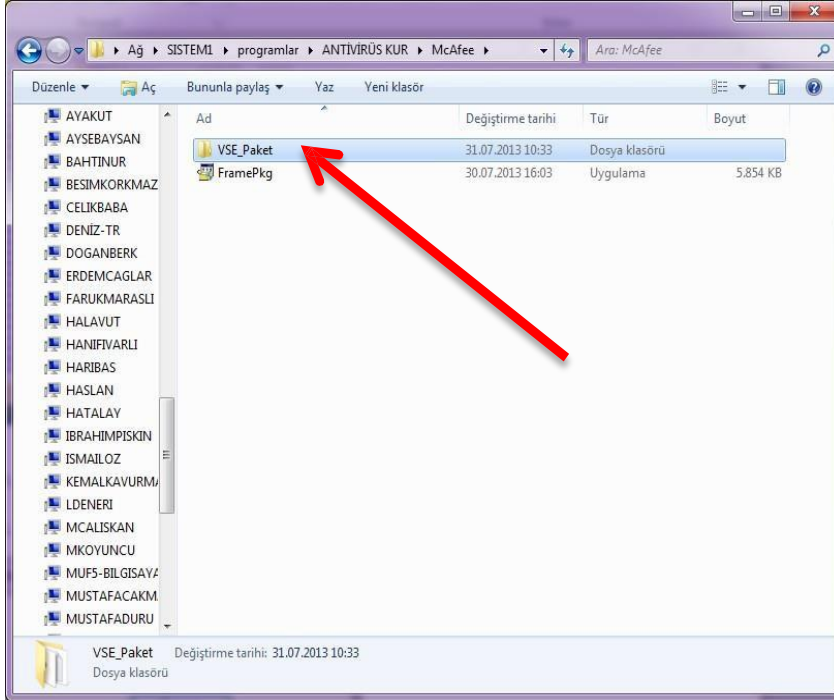

9. ADIM: VSE_Paket klasörünü açınız.