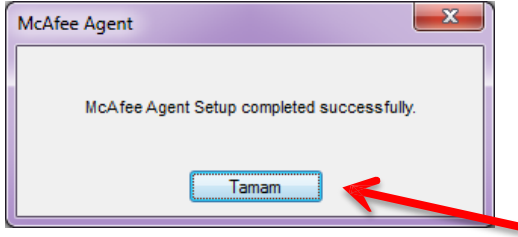

8. ADIM: Kurulum tamamlandığını gösteren iletişim kutusundaki **TAMAM** düğmesine tıklayınız.