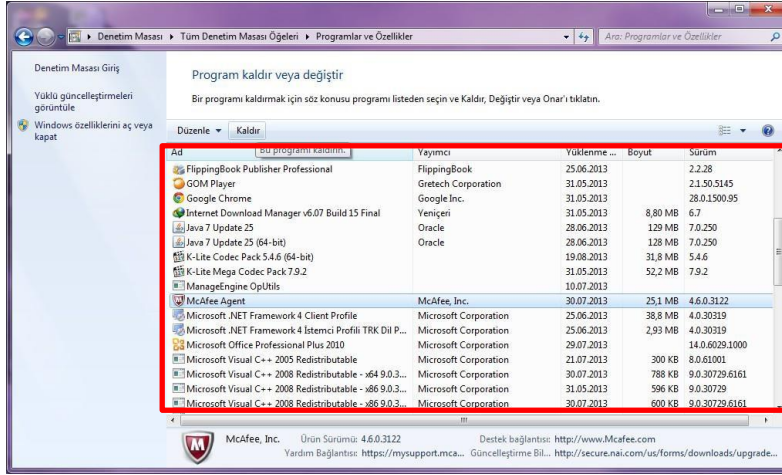

MCAFFEE ANTİVİRÜS YAZILIMI KURULUM REHBERİ

Öncelikle bilgisayarınızdaki mevcut antivirüs yazılımını kaldırmamız gerekmektedir. Bunun için aşağıdaki adımları takip ediniz. Şayet bilgisayarınızda herhangi bir antivirüs yazılım yoksa 5. ADIM'a geçebilirsiniz.

1. ADIM: Başlat / Denetim Masası tıklatınız.

2. ADIM: Denetim Masası penceresi üzerinden Windows XP kullanıcıları **Program Ekle/Kaldır**'ı, Windows 7 ve Windows 8 kullanıcıları **Programlar ve Özellikleri**'i tıklatınız.

3. ADIM: Açılan pencere üzerindeki listeden Antivirüs (Norton, Kaspersky, Avast, Not32, AVG, Microsoft Security Essential) yazılı varsa seçip **KALDIR** butonuna tıklatınız.

4. ADIM: Kaldırma işlemi tamamlandığı zaman Bilgisayarı yeniden başlatınız.