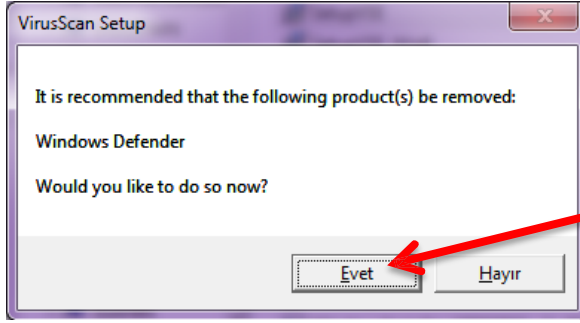

11. **ADIM:** Bilgisayarda MCAFEE dışında herhangi bir antivirüs yazılımı varsa bunun kaldırılması için bir uyarı penceresi görüntülenir. Bu pencereden **EVET** e tıklatınız.