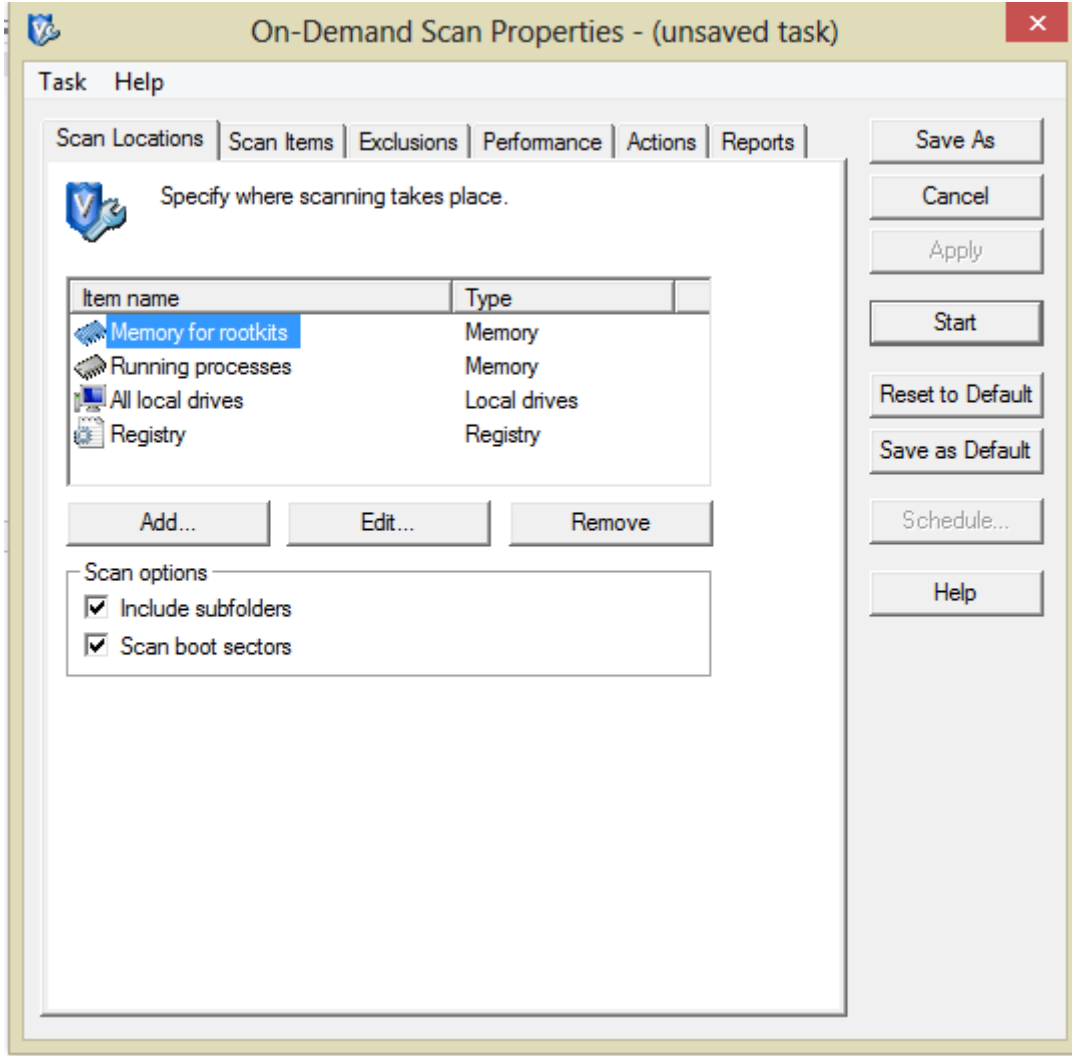

22. ADIM: Ekranaya gelen pencereye **EVET** diyerek programı çalıştırınız. Ekranaya gelen aşağıdaki pencereden **Start** butonuna tıklayınız. Eğer virus veritabanı güncelleme uyarısı alırsanız **Update** butonuna tıklayarak McAfee programını güncelleyiniz ve bilgisayarda tarama işlemine tekrar başlayınız.

İbrahim Demircan
Aksaray MEBBİS İl Koordinatörü
Tel: 382 21368 40 /630
E-Mail: idemircan@meb.gov.tr