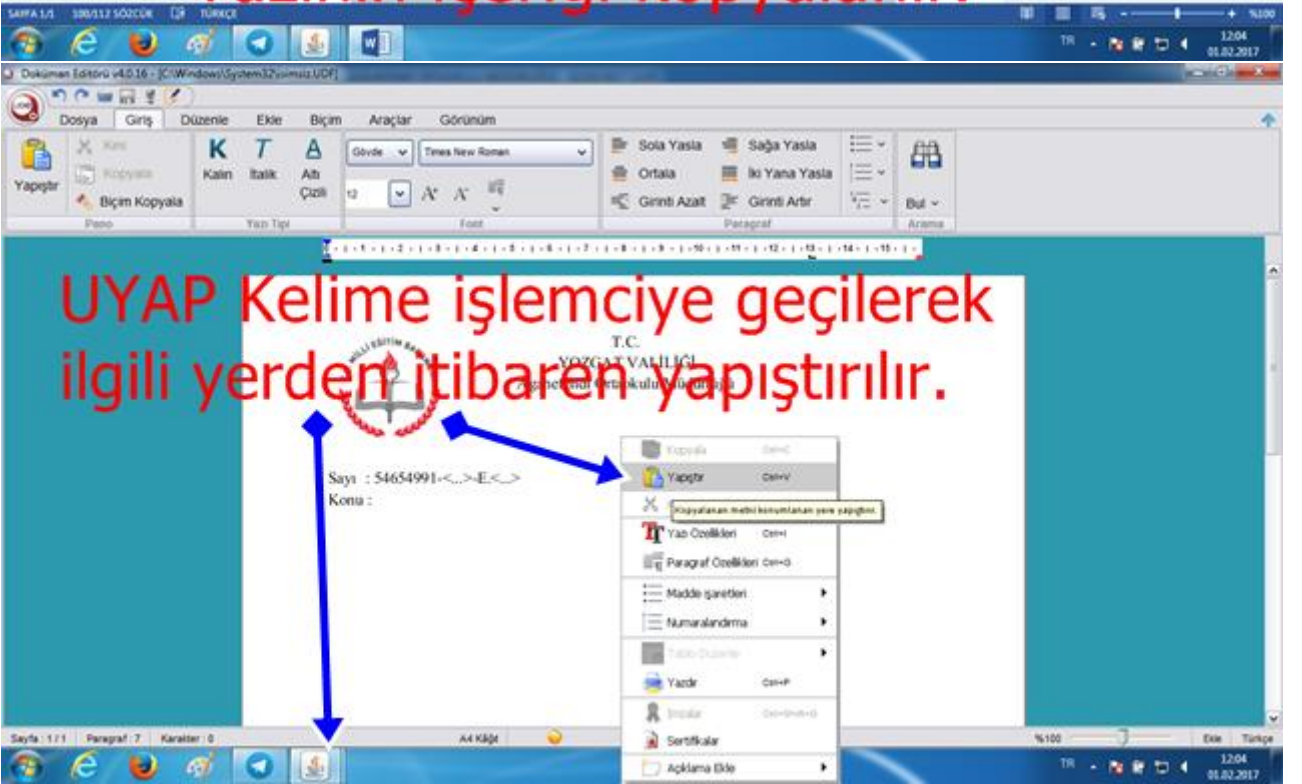

Word'deki bir yazıyı DYS için Şablona çevirme

Giden Evrak Oluşturma ve Akış Başlatma açılır

Şablon türü belirlenerek
Kelime İşlemcisi açılır

Hakan METE
Yozgat MEM
MEBBİS Yöneticisi