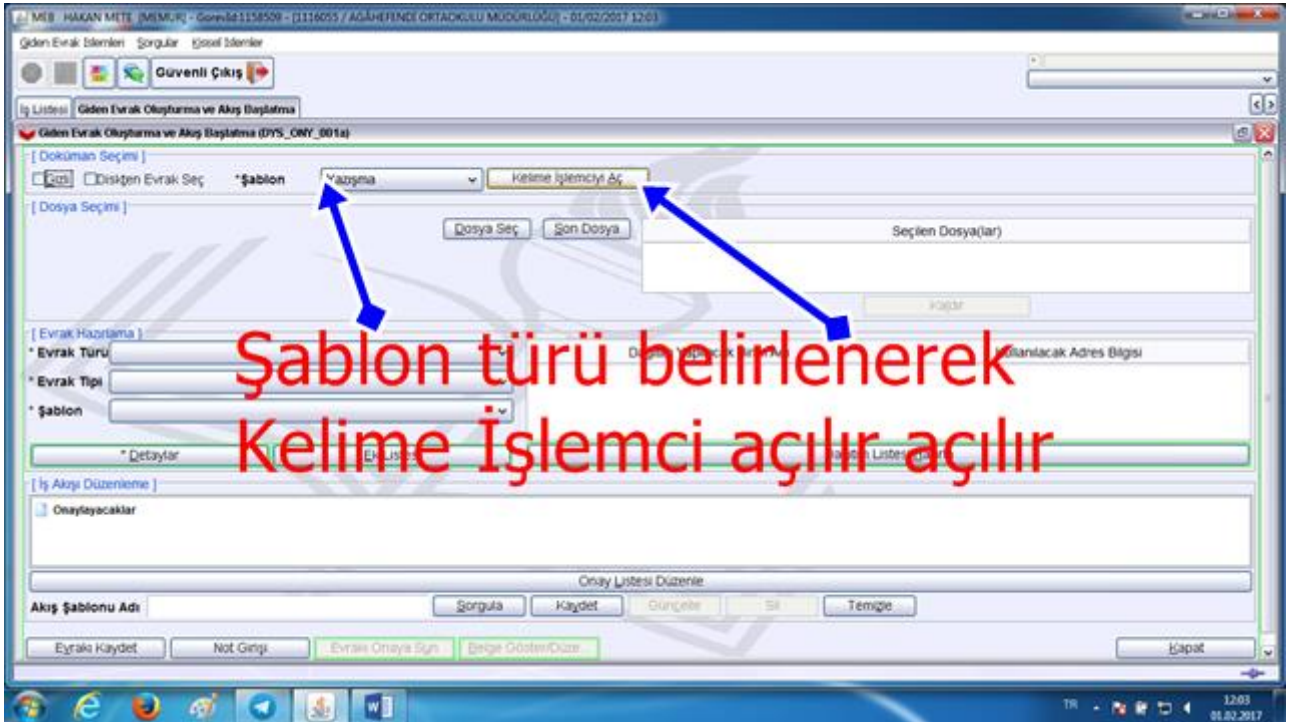

Word'deki bir yazıyı DYS için Şablona çevirme

Giden Evrak Oluşturma ve Akış Başlatma açılır

Şablon türü belirlenerek
Kelime İşlemcisi açılır

Hakan METE
Yozgat MEM
MEBBİS Yöneticisi