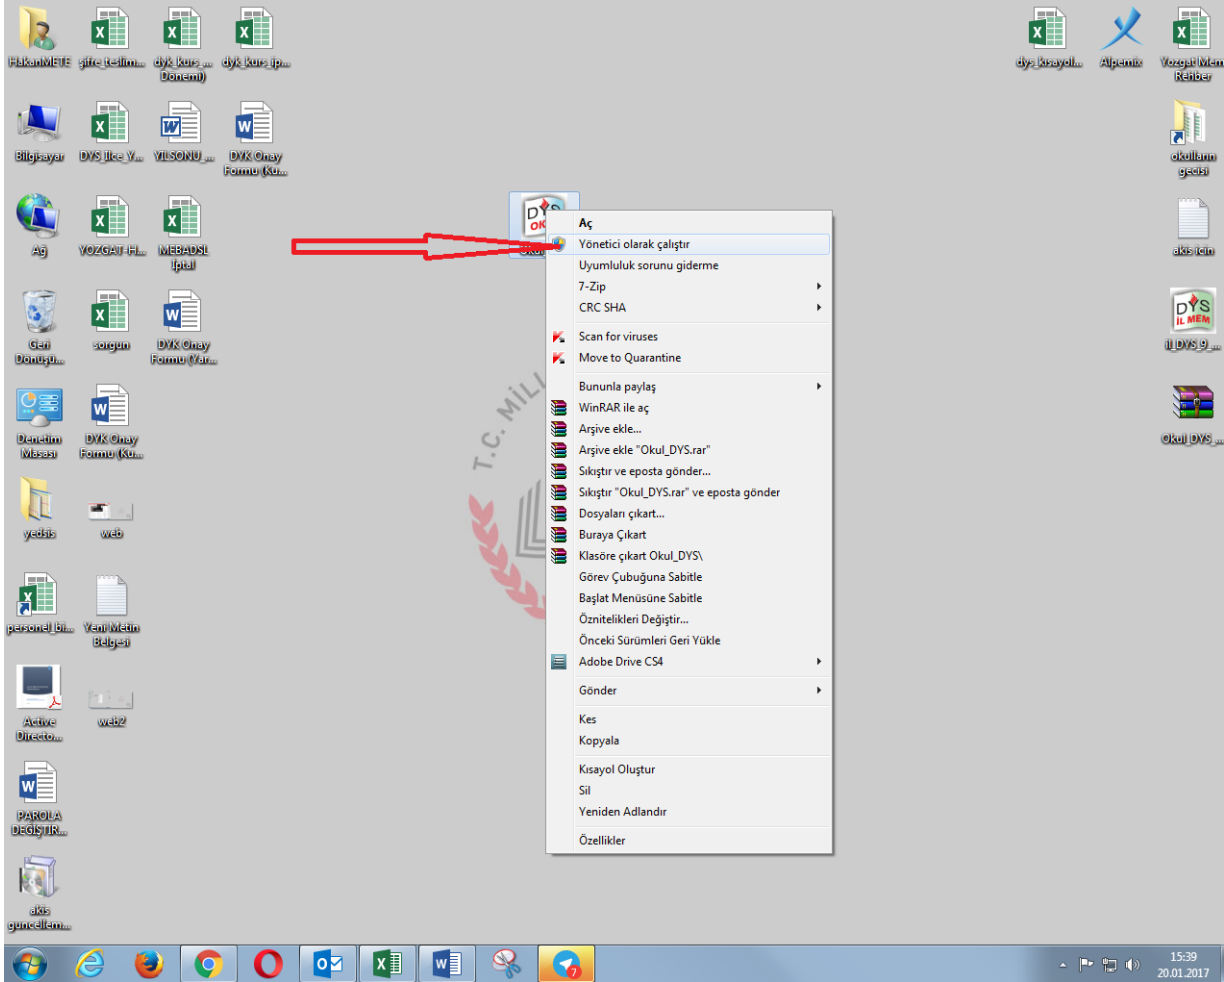

3- Bilgisayarınızda virüs programı varsa, virüs programını geçici olarak durdurun (bu işlemi yapmazsanız program tam olarak kurulmayacaktır).

4- Açtığınız programı mutlaka sağ tık yapıp **“Yönetici Olarak Çalıştır”** seçeneği ile çalıştırın:

5- Kurulum esnasında bilgisayarınızda hiçbir şeye müdahale etmeyin, program otomatik olarak kurulacaktır.

6- Kurulum bittikten sonra bilgisayarınızı mutlaka yeniden başlatınız.

7- Web sitemizdeki bu programı kurmaz iseniz, bilgisayarınız hem e-imza kartınızı tanımayacaktır hem de DYS sayfasını açamayacaksınız.

İyi çalışmalar.

Hakan METE